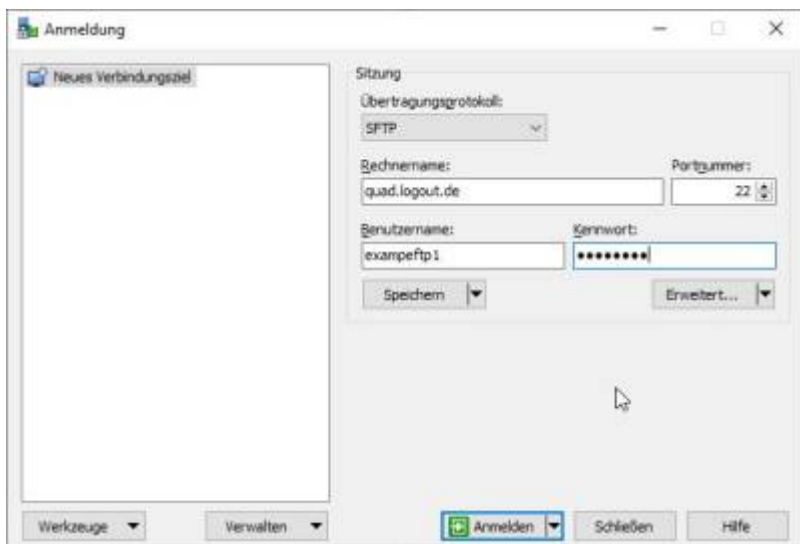

Server	quad.logout.de
TLS/SSL	einschalten
Benutzername	ihre e-Mail-Adresse
Passwort	ihr e-Mail-Passwort

SFTP

Server	quad.logout.de
Port	22
Login	in Froxlor vergebener Login oder Froxlor-Login

DNS

A und AAAA sind nötig für Web-Hosting
MX und TXT für Mail Hosting